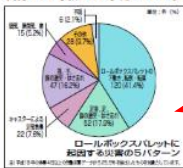

作業者に身につけてほしい望ましい装備例