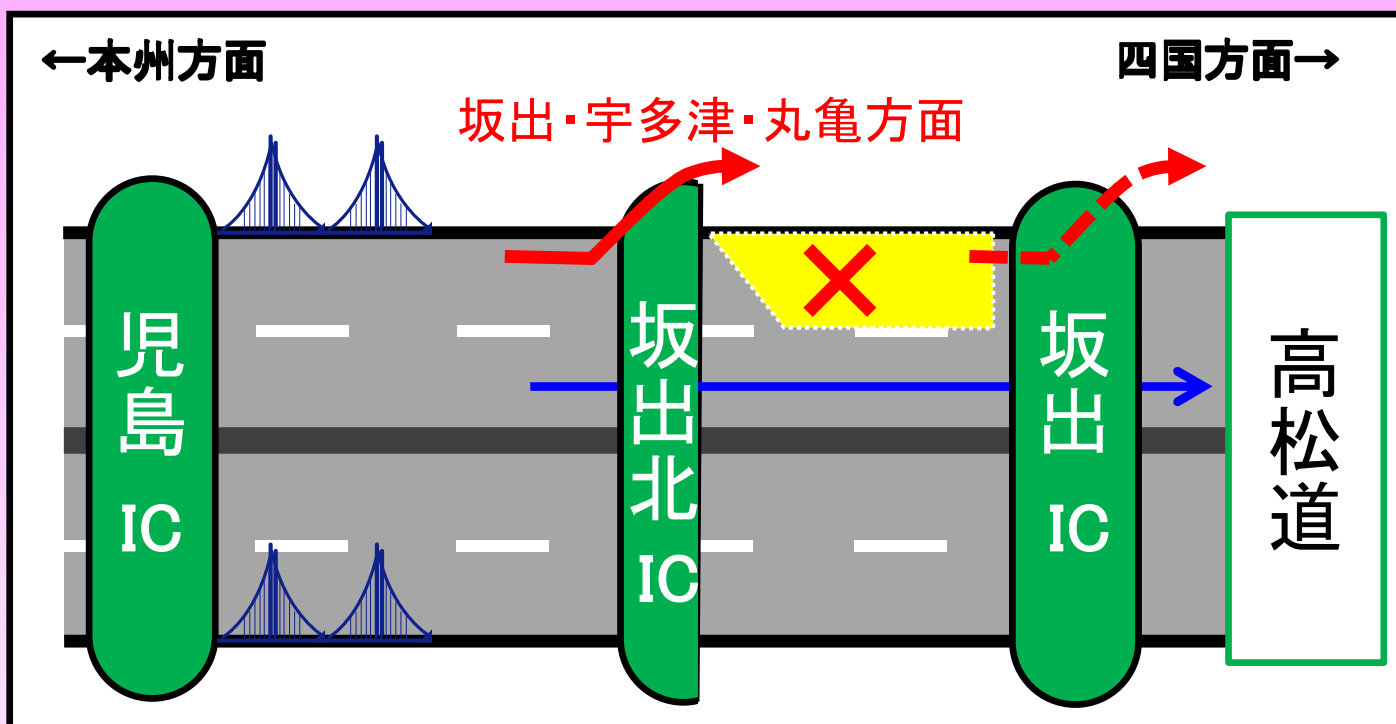

交通規制のお知らせ

昼夜連続車線規制

規制区間

E30 瀬戸中央自動車道
坂出北IC → 坂出IC

規制期間

規制箇所 坂出北IC～坂出IC

下り線:令和 6年 5月13日(月) ~ 令和 6年 12月(予定)

土曜日、日曜日、祝日及び混雑期は特に混雑する可能性がありますので、ゆとりをもってお出かけください。

この工事は坂出北ICのフルインター化工事の一環として実施するものです。

ご不便・ご迷惑をおかけいたしますが、ご理解とご協力をお願いします。

●工事に関するお問い合わせ

本州四国連絡高速道路株式会社 坂出管理センター

☎0877-45-5511 受付時間:9時~17時30分(土・日・祝日を除く)

坂出ICをご利用のお客様

本州方面 ⇒ 坂出・宇多津・丸亀

坂出北ICの積極的なご利用を！

土曜日、日曜日、祝日及び混雑期において、
交通集中による速度低下が予想されます。

混雑緩和にご協力をお願いします。

※昼夜連続走行車線規制は継続して実施しています。

この工事は坂出北ICのフルインター化工事の一環として
実施するものです。

ご不便・ご迷惑をおかけいたしますが、ご理解とご協力をお願いします。

●工事に関するお問い合わせ

本州四国連絡高速道路株式会社 坂出管理センター

☎0877-45-5511 受付時間：9時～17時30分（土・日・祝日を除く）