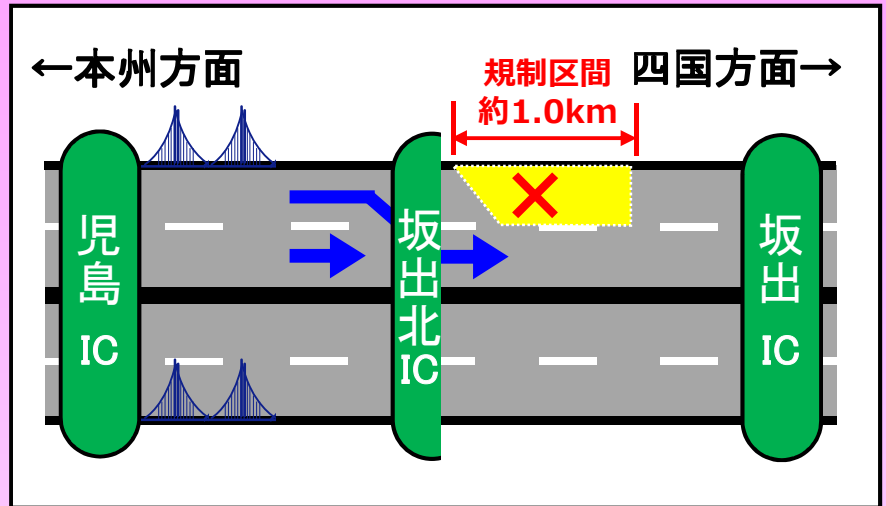

交通規制のお知らせ

昼夜連続車線規制

規制区間

E30 瀬戸中央自動車道
坂出北IC → 坂出IC

規制期間

規制箇所 坂出北IC～坂出IC

下り線:令和 6年 5月13日(月) ~ 令和 6年 12月(予定)

土曜日、日曜日、祝日及び混雑期は特に混雑する可能性がありますので、ゆとりをもってお出かけください。

この工事は坂出北ICのフルインター化工事の一環として実施するものです。

ご不便・ご迷惑をおかけいたしますが、ご理解とご協力をお願いします。

●工事に関するお問い合わせ

本州四国連絡高速道路株式会社 坂出管理センター

☎0877-45-5511 受付時間:9時~17時30分(土・日・祝日を除く)

坂出ICをご利用のお客様

本州方面 ⇒ 坂出・宇多津・丸亀

坂出北ICの積極的なご利用を！