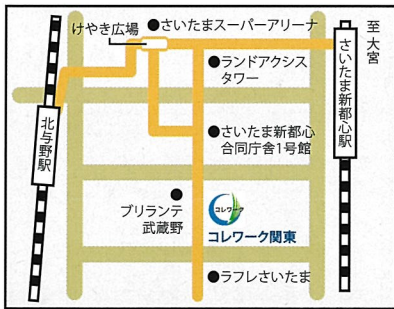

コレワーク関東

(東京矯正管区矯正就労支援情報センター)
e-mail : corrework-kanto@i.moj.go.jp

【所在地】
〒330-0081
埼玉県さいたま市中央区
新都心2-1 さいたま新都心
合同庁舎 2 号館 1 階

【担当地域】
茨城県, 栃木県, 群馬県,
埼玉県, 千葉県, 東京都,
神奈川県, 新潟県, 山梨県,
長野県, 静岡県