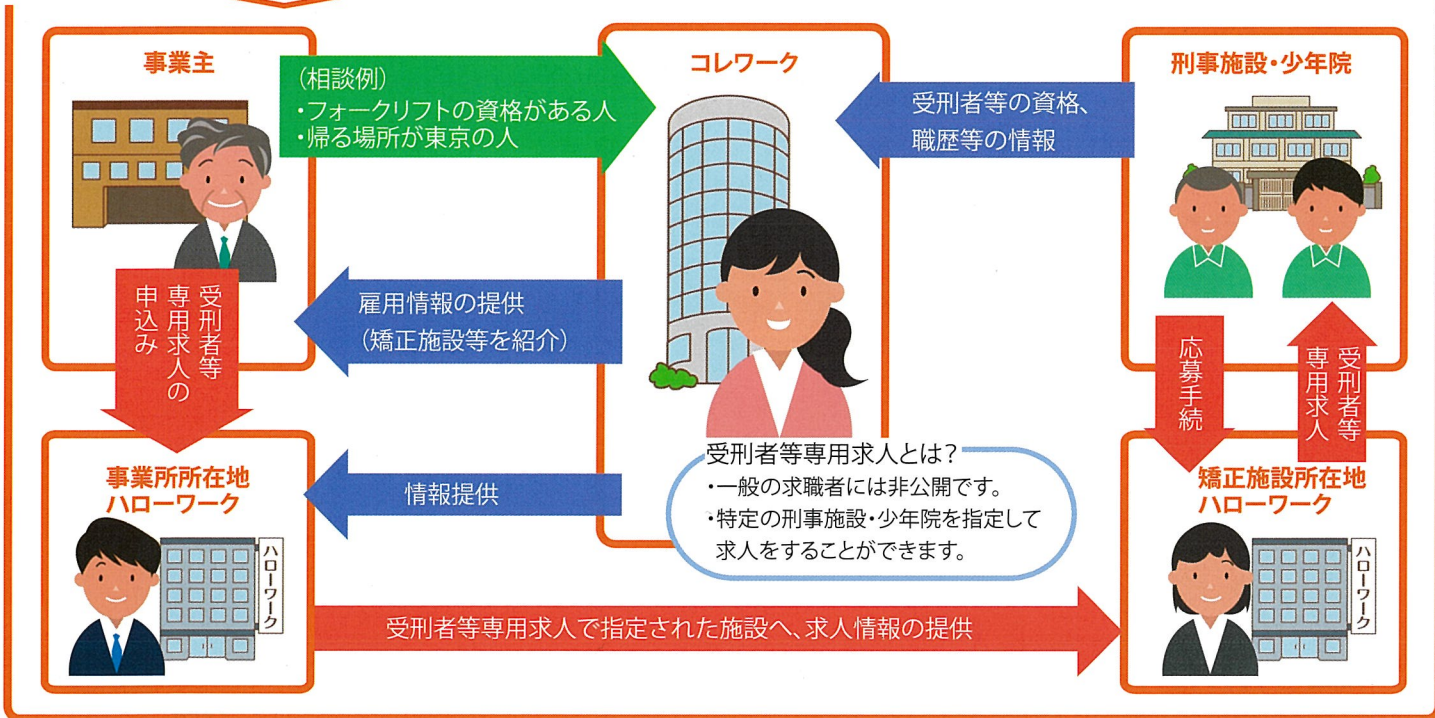

 法務省
MINISTRY OF JUSTICE

コレワークは、刑務所出所者等の雇用を検討されている事業主の方に採用手続のためのお手伝いをさせていただきます！

コレワークの3つのサービス

1

雇用情報提供サービス

- 全国の受刑者等の資格、職歴、帰住予定地などの情報を一括管理
- 事業主の方の雇用ニーズにマッチする者を収容する矯正施設を素早くご紹介

再犯防止と仕事の関係

再犯をして刑事施設に
戻った人の多くが、
仕事をしていませんでした。

(平成31年・令和元年矯正統計年報による。)

刑務所出所者等^[刑務所出所者、少年院出所者など]
の雇用

再犯の防止
犯罪被害の減少

安全・安心な社会へ

再犯防止には
仕事が大切だね!

2

採用手続支援サービス

- 事業主の方の矯正施設での採用手続を幅広くサポート