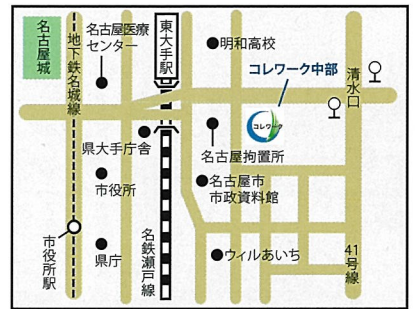

【所在地】
〒984-0825
宮城県仙台市若林区古城
3-23-1 仙台矯正管区 1 階

【担当地域】
青森県, 岩手県, 宮城県,
秋田県, 山形県, 福島県

コレワーク関東

(東京矯正管区矯正就労支援情報センター)
e-mail : corrework-kanto@i.moj.go.jp

【所在地】
〒330-0081
埼玉県さいたま市中央区
新都心2-1 さいたま新都心
合同庁舎 2 号館 1 階

【担当地域】
茨城県, 栃木県, 群馬県,
埼玉県, 千葉県, 東京都,
神奈川県, 新潟県, 山梨県,
長野県, 静岡県

コレワーク中部

(名古屋矯正管区矯正就労支援情報センター)
e-mail : corrework-chubu@i.moj.go.jp

【所在地】
〒461-0011
愛知県名古屋市中区白壁
1-15-1 名古屋合同庁舎
3 号館 7 階

【担当地域】
富山県, 石川県, 福井県,
岐阜県, 愛知県, 三重県