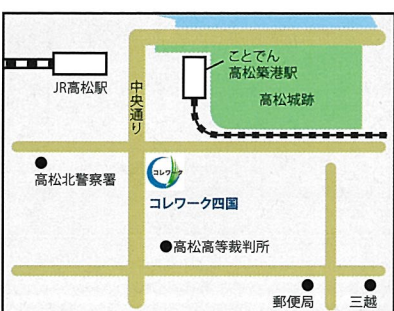

【所在地】
〒730-0012
広島県広島市中区上八丁堀
6-30 広島合同庁舎 4 号館 8 階

【担当地域】
鳥取県, 島根県, 岡山県,
広島県, 山口県

コレワーク四国

(高松矯正管区矯正就労支援情報センター)
e-mail : corrework-shikoku@i.moj.go.jp

【所在地】
〒760-0033
香川県高松市丸の内1-1
高松法務合同庁舎B 1 階

【担当地域】
徳島県, 香川県, 愛媛県,
高知県