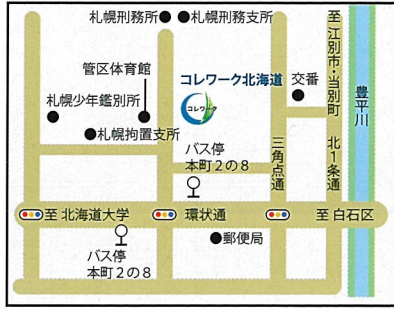

中井 政嗣

担当地域の **コレワーク** にご相談ください。

コレワーク北海道

(札幌矯正管区矯正就労支援情報センター)
e-mail : corrework-hokkaido@i.moj.go.jp

【所在地】
〒007-0801
北海道札幌市東区東苗穂
1-2-5-5 札幌矯正管区 1 階

【担当地域】
北海道

コレワーク東北

(仙台矯正管区矯正就労支援情報センター)
e-mail : corrework-tohoku@i.moj.go.jp

【所在地】
〒984-0825
宮城県仙台市若林区古城
3-23-1 仙台矯正管区 1 階

【担当地域】
青森県, 岩手県, 宮城県,
秋田県, 山形県, 福島県

コレワーク関東

(東京矯正管区矯正就労支援情報センター)
e-mail : corrework-kanto@i.moj.go.jp

【所在地】
〒330-0081
埼玉県さいたま市中央区
新都心2-1 さいたま新都心
合同庁舎 2 号館 1 階