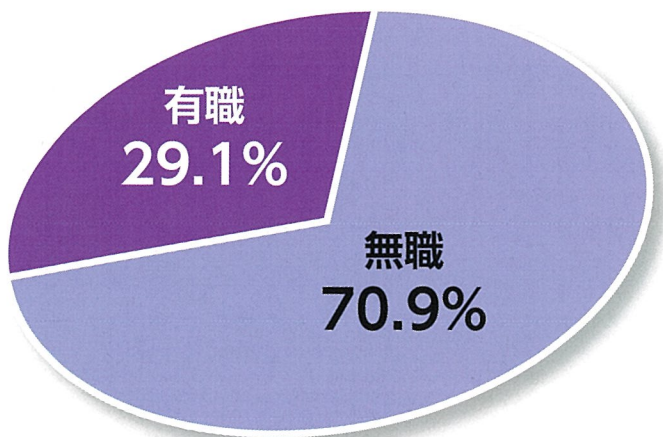

再犯防止と仕事の関係

再犯をして刑事施設に
戻った人の多くが、
仕事をしていませんでした。

(平成31年・令和元年矯正統計年報による。)