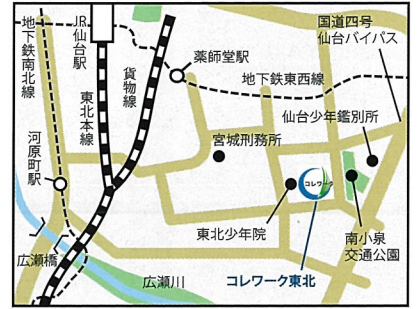

中井 政嗣

担当地域の **コレワーク** にご相談ください。

コレワーク北海道

(札幌矯正管区矯正就労支援情報センター)
e-mail : corrework-hokkaido@i.moj.go.jp

【所在地】
〒007-0801
北海道札幌市東区東苗穂
1-2-5-5 札幌矯正管区 1 階

【担当地域】
北海道

コレワーク東北

(仙台矯正管区矯正就労支援情報センター)
e-mail : corrework-tohoku@i.moj.go.jp

【所在地】
〒984-0825
宮城県仙台市若林区古城
3-23-1 仙台矯正管区 1 階

【担当地域】
青森県, 岩手県, 宮城県,
秋田県, 山形県, 福島県

コレワーク関東

(東京矯正管区矯正就労支援情報センター)
e-mail : corrework-kanto@i.moj.go.jp

【所在地】
〒330-0081
埼玉県さいたま市中央区
新都心2-1 さいたま新都心
合同庁舎 2 号館 1 階